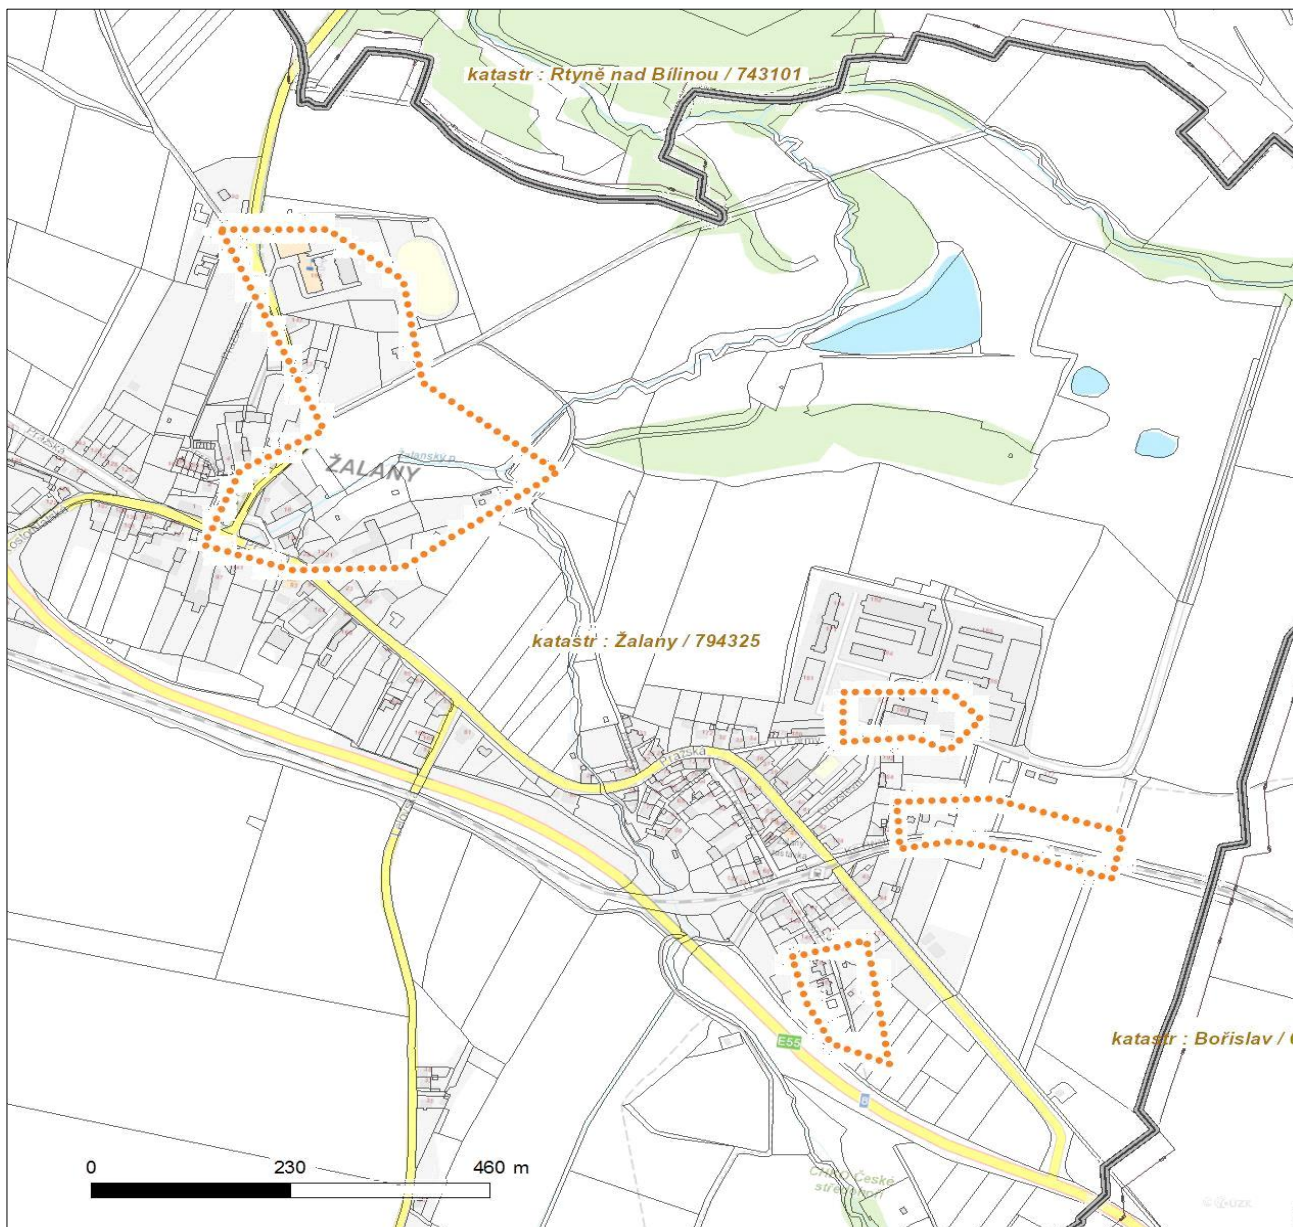

Platí pouze se sdělením číslo 0201071170.

Zakreslené polohy zařízení v příloze jsou pouze informativní.

Situační výkres zájmového území

LEGENDA

- | | |
|---|---|
|  Nadzemní optické vedení |  Radioreléový spoj vzduch |
|  Podzemní optické vedení |  Zájmové území |
|  Nadzemní metalické vedení |  Hranice katastrálního území |
|  Podzemní metalické vedení | |